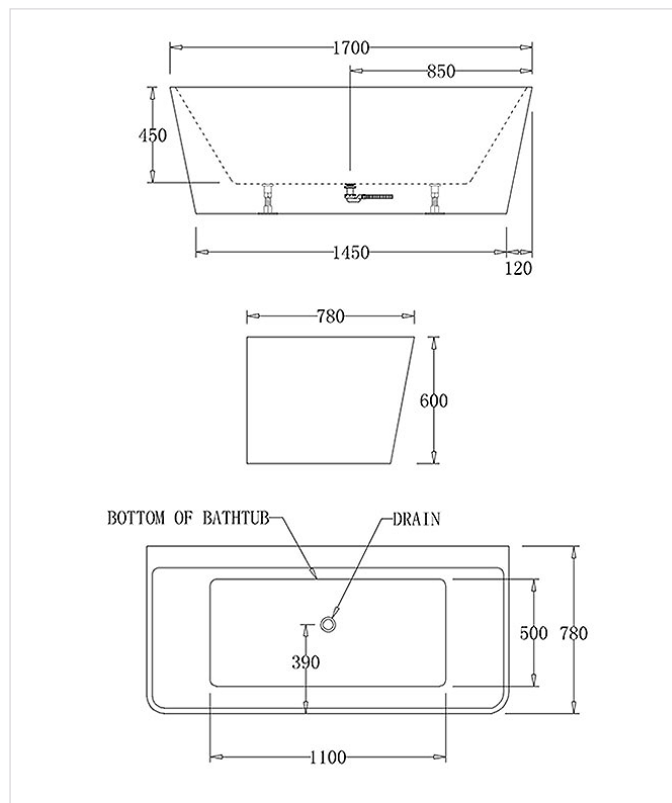

FLORENCE | GLOSS B&W 1700mm x 780mm x 600mm | $1,848RRP **BTF1700B**